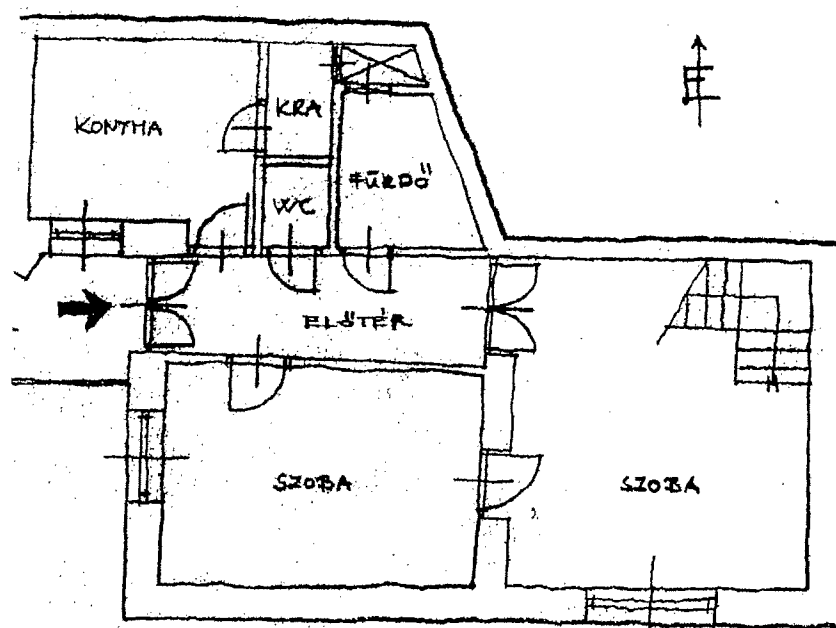

**PÁLYÁZATI FELHÍVÁS
ÖNKORMÁNYZATI TULAJDONÚ BEKÖLTÖZHETŐ ÁLLAPOTÚ
LAKÁSOK SZOCIÁLIS-ELVEN VALÓ BÉRBEADÁSÁRA**

1. Flórián tér (II. em., lift nélküli)
87 m², 2+2 szoba,
Komfortfokozat: komfortos hagyományos
Alapklbér: 32.538-Ft.

TETŐTÉR ALAPRAZ.

3. Pablo Neruda u. (II. em., lift nélküli)
36 m², 1 szoba,
Komfortfokozat: összkomfortos panel
Alapklbér: 14.076-Ft.

4. Tímár u. (II. em., lift nélküli)
31 m², 1 szoba,
Komfortfokozat: félkomfortos hagyományos
Alapklbér: 7.502-Ft.

2. Madzsar J. u. (IV. em., liftes)
32 m², 1 szoba,
Komfortfokozat: összkomfortos panel
Alapklbér: 12.512-Ft.