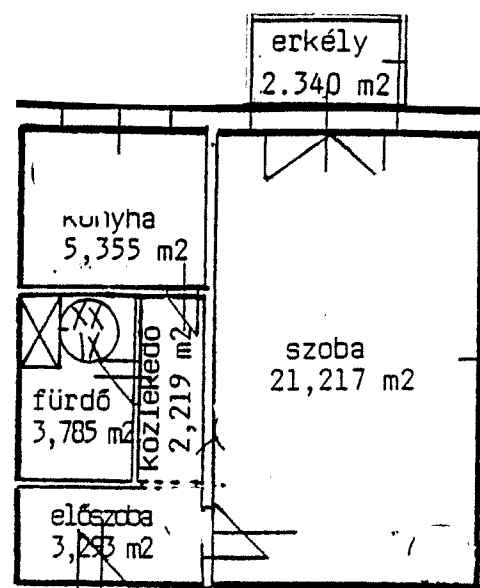

**PÁLYÁZATI FELHÍVÁS
ÖNKORMÁNYZATI TULAJDONÚ BEKÖLTÖZHETŐ ÁLLAPOTÚ
LAKÁSOK SZOCIÁLIS-ELVEN VALÓ BÉRBEADÁSÁRA**

1. Flórián tér (II. em., lift nélküli)
87 m², 2+2 szoba,
Komfortfokozat: komfortos hagyományos
Alapklbér: 32.538-Ft.

TETŐTÉR ALAPRAZ.

3. Pablo Neruda u. (II. em., lift nélküli)
36 m², 1 szoba,
Komfortfokozat: összkomfortos panel
Alapklbér: 14.076-Ft.

4. Tímár u. (II. em., lift nélküli)
31 m², 1 szoba,
Komfortfokozat: félkomfortos hagyományos
Alapklbér: 7.502-Ft.

2. Madzsar J. u. (IV. em., liftes)
32 m², 1 szoba,
Komfortfokozat: összkomfortos panel
Alapklbér: 12.512-Ft.