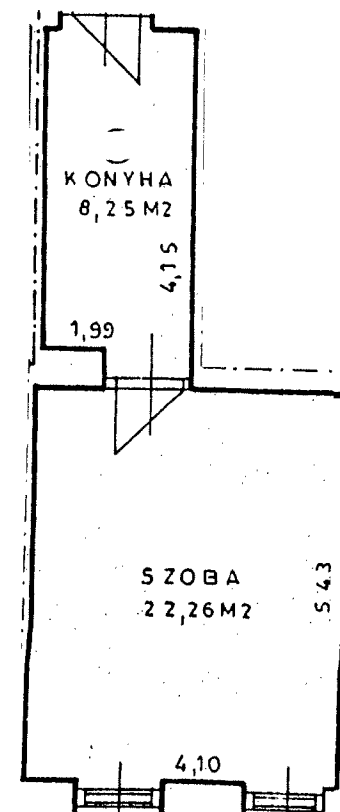

**PÁLYÁZATI FELHÍVÁS
ÖNKORMÁNYZATI TULAJDONÚ BEKÖLTÖZHETŐ ÁLLAPOTÚ
LAKÁSOK SZOCIÁLIS-ELVEN VALÓ BÉRBEADÁSÁRA**

1. Flórián tér (II. em., lift nélküli)
87 m², 2+2 szoba,
Komfortfokozat: komfortos hagyományos
Alapklbér: 32.538-Ft.

TETŐTÉR ALAPRAZ.

3. Pablo Neruda u. (II. em., lift nélküli)
36 m², 1 szoba,
Komfortfokozat: összkomfortos panel
Alapklbér: 14.076-Ft.

4. Tímár u. (II. em., lift nélküli)
31 m², 1 szoba,
Komfortfokozat: félkomfortos hagyományos
Alapklbér: 7.502-Ft.