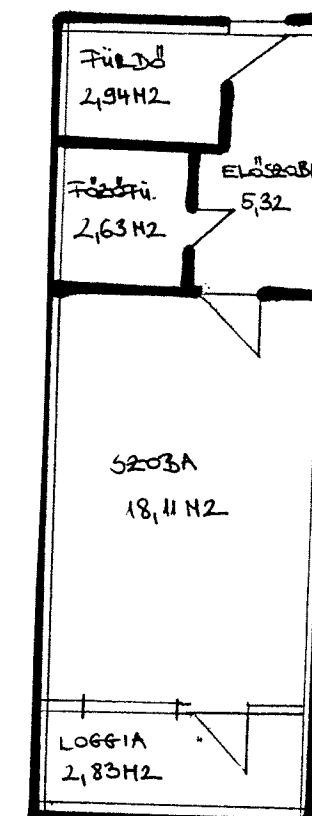

**PÁLYÁZATI FELHÍVÁS
ÖNKORMÁNYZATI TULAJDONÚ BEKÖLTÖZHETŐ ÁLLAPOTÚ
LAKÁSOK SZOCIÁLIS-ELVEN VALÓ BÉRBEADÁSÁRA**

1. Flórián tér (II. em., lift nélküli)
87 m², 2+2 szoba,
Komfortfokozat: komfortos hagyományos
Alapklbér: 32.538-Ft.

TETŐTÉR ALAPRAZ.

3. Pablo Neruda u. (II. em., lift nélküli)
36 m², 1 szoba,
Komfortfokozat: összkomfortos panel
Alapklbér: 14.076-Ft.

4. Tímár u. (II. em., lift nélküli)
31 m², 1 szoba,
Komfortfokozat: félkomfortos hagyományos
Alapklbér: 7.502-Ft.

2. Madzsar J. u. (IV. em., liftes)
32 m², 1 szoba,
Komfortfokozat: összkomfortos panel
Alapklbér: 12.512-Ft.