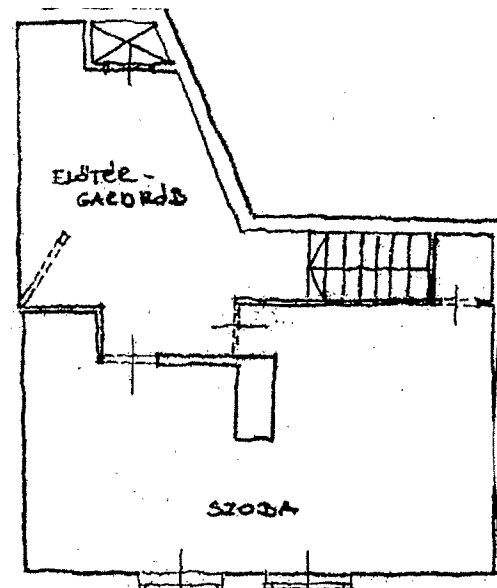

**PÁLYÁZATI FELHÍVÁS
ÖNKORMÁNYZATI TULAJDONÚ BEKÖLTÖZHETŐ ÁLLAPOTÚ
LAKÁSOK SZOCIÁLIS-ELVEN VALÓ BÉRBEADÁSÁRA**

1. Flórián tér (II. em., lift nélküli)
87 m², 2+2 szoba,
Komfortfokozat: komfortos hagyományos
Alapklbér: 32.538-Ft.

TETŐTÉR ALAPRAZ.

3. Pablo Neruda u. (II. em., lift nélküli)
36 m², 1 szoba,
Komfortfokozat: összkomfortos panel
Alapklbér: 14.076-Ft.

4. Tímár u. (II. em., lift nélküli)
31 m², 1 szoba,
Komfortfokozat: félkomfortos hagyományos
Alapklbér: 7.502-Ft.